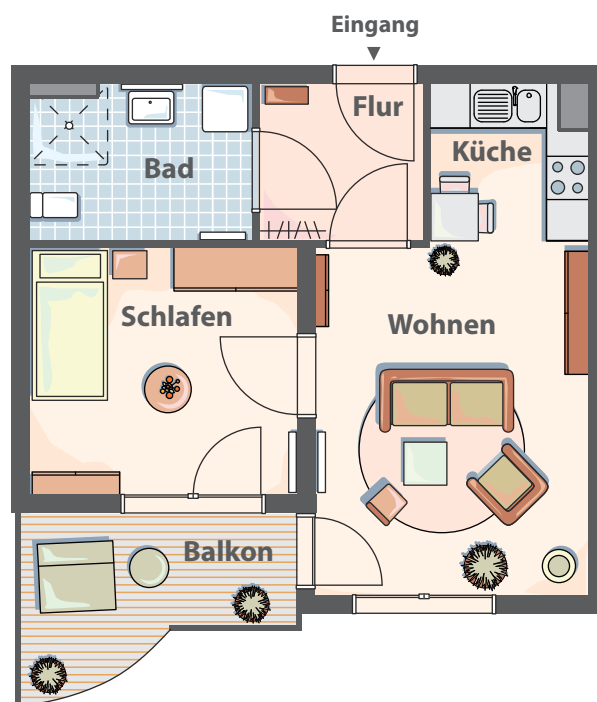

GRUNDRISS WOHNUNG B

WOHNUNG B

| | |
|---------------|----------------------------|
| Flur | 4,40 m ² |
| Küche | 5,97 m ² |
| Bad | 4,55 m ² |
| Wohnen | 16,80 m ² |
| Schlafen | 12,40 m ² |
| Balkon 1/3 | 2,94 m ² |
| gesamt | 47,06 m² |

AUSSTATTUNG

eingebaute Küche mit:

Ceranherd
Backofen
Spüle

Bad

WC und schwellenlose Dusche
WM-Anschluss