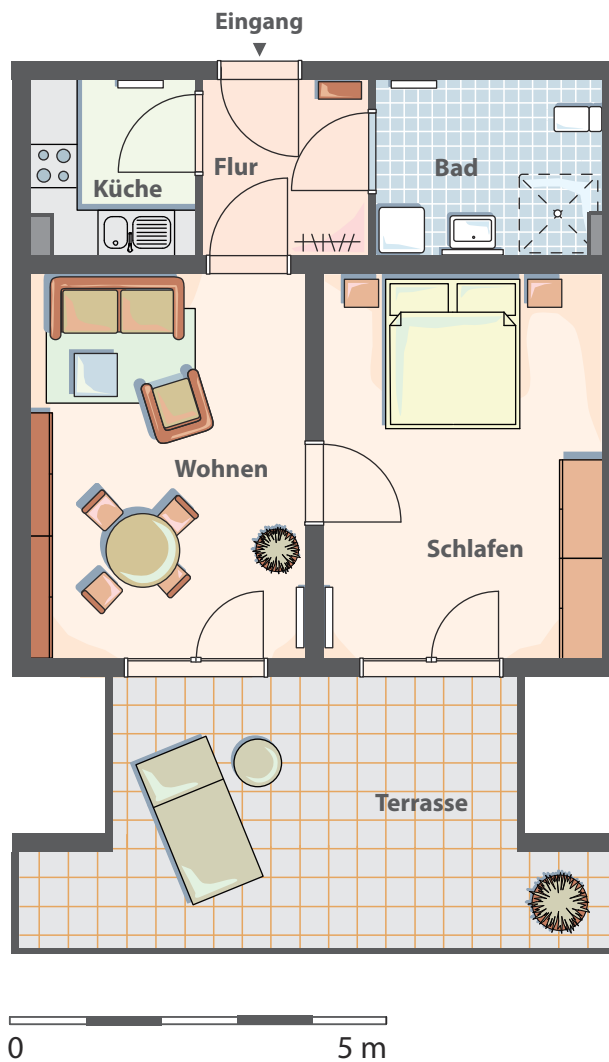

GRUNDRISS WOHNUNG A

WOHNUNG A

Flur	4,43 m ²
Küche	4,91 m ²
Bad	6,14 m ²
Wohnen	19,86 m ²
Schlafen	19,86 m ²
Terrasse	4,73 m ²
gesamt	59,93 m²

AUSSTATTUNG

eingebaute Küche mit:

Ceranherd
Backofen
Spüle

Bad

WC und schwellenlose Dusche
WM-Anschluss